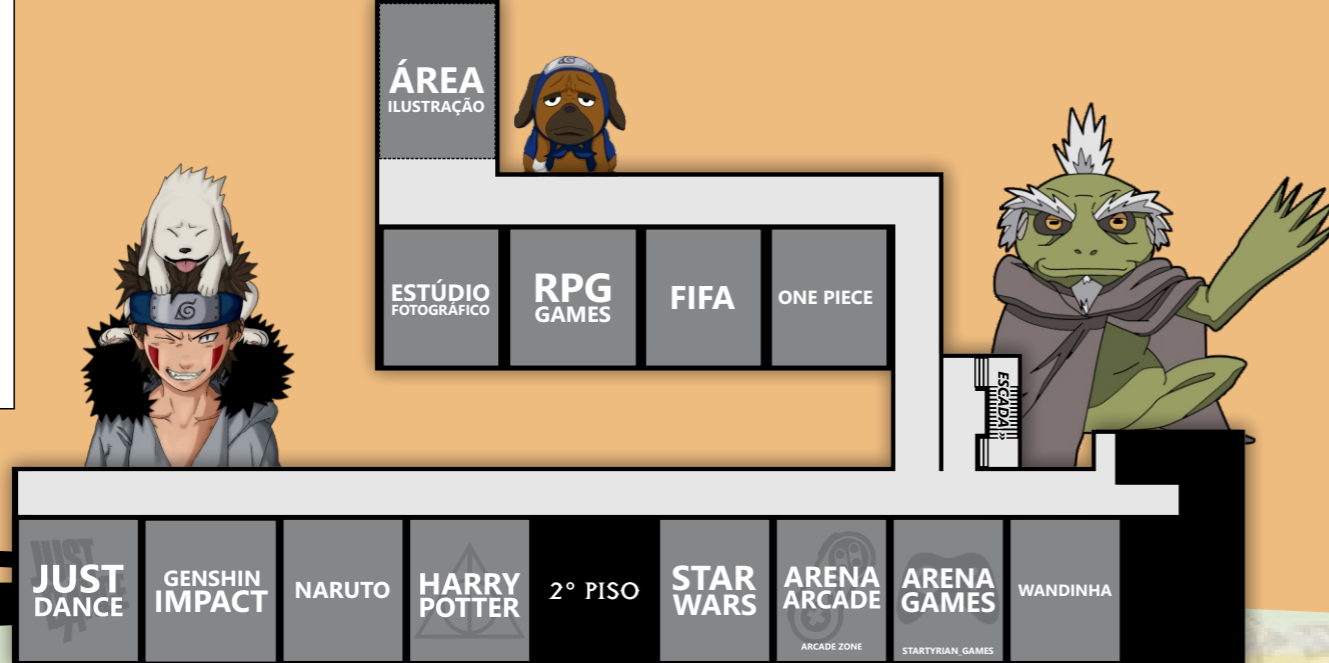

MAPA DO FESTIVAL

ENTRADA DA SATC

RUA DE ACESSO A ENTRADA DO EVENTO

ROD. GOV. JORGE LACERDA

ENTRADA PUBLICO GERAL

ÁREA ILUSTRAÇÃO

ALA COMERCIAL

- 1 - ANIMETOY
- 2 - GEEK N' ROLL
- 3 - LECO'S SHOUTEN
- 4 - LECO'S SHOUTEN
- 5 - BARBA AZUL
- 6 - KAWAI BRASIL
- 7 - BIJUTS COSTUMES
- 8 - LULI PRESENTE
- 9 - NYANKO SHOP
- 10 - AÇÃO GAMES
- 11 - CAUDA DE DRAGÃO
- 12 - TORII-PRODUTOS ORIENTAIS
- W - KAPPU STORE
- Y - OINC STORE
- Z - SAKURA YUKI GEEK STORE
- T7 - MASTRAGAMES
- T8 - INFNI
- T1 - AETHERICA
- T2 - COLLECTION BR
- T3 - GEEK HAUS
- T4 - LIVRARIA COLMEIA