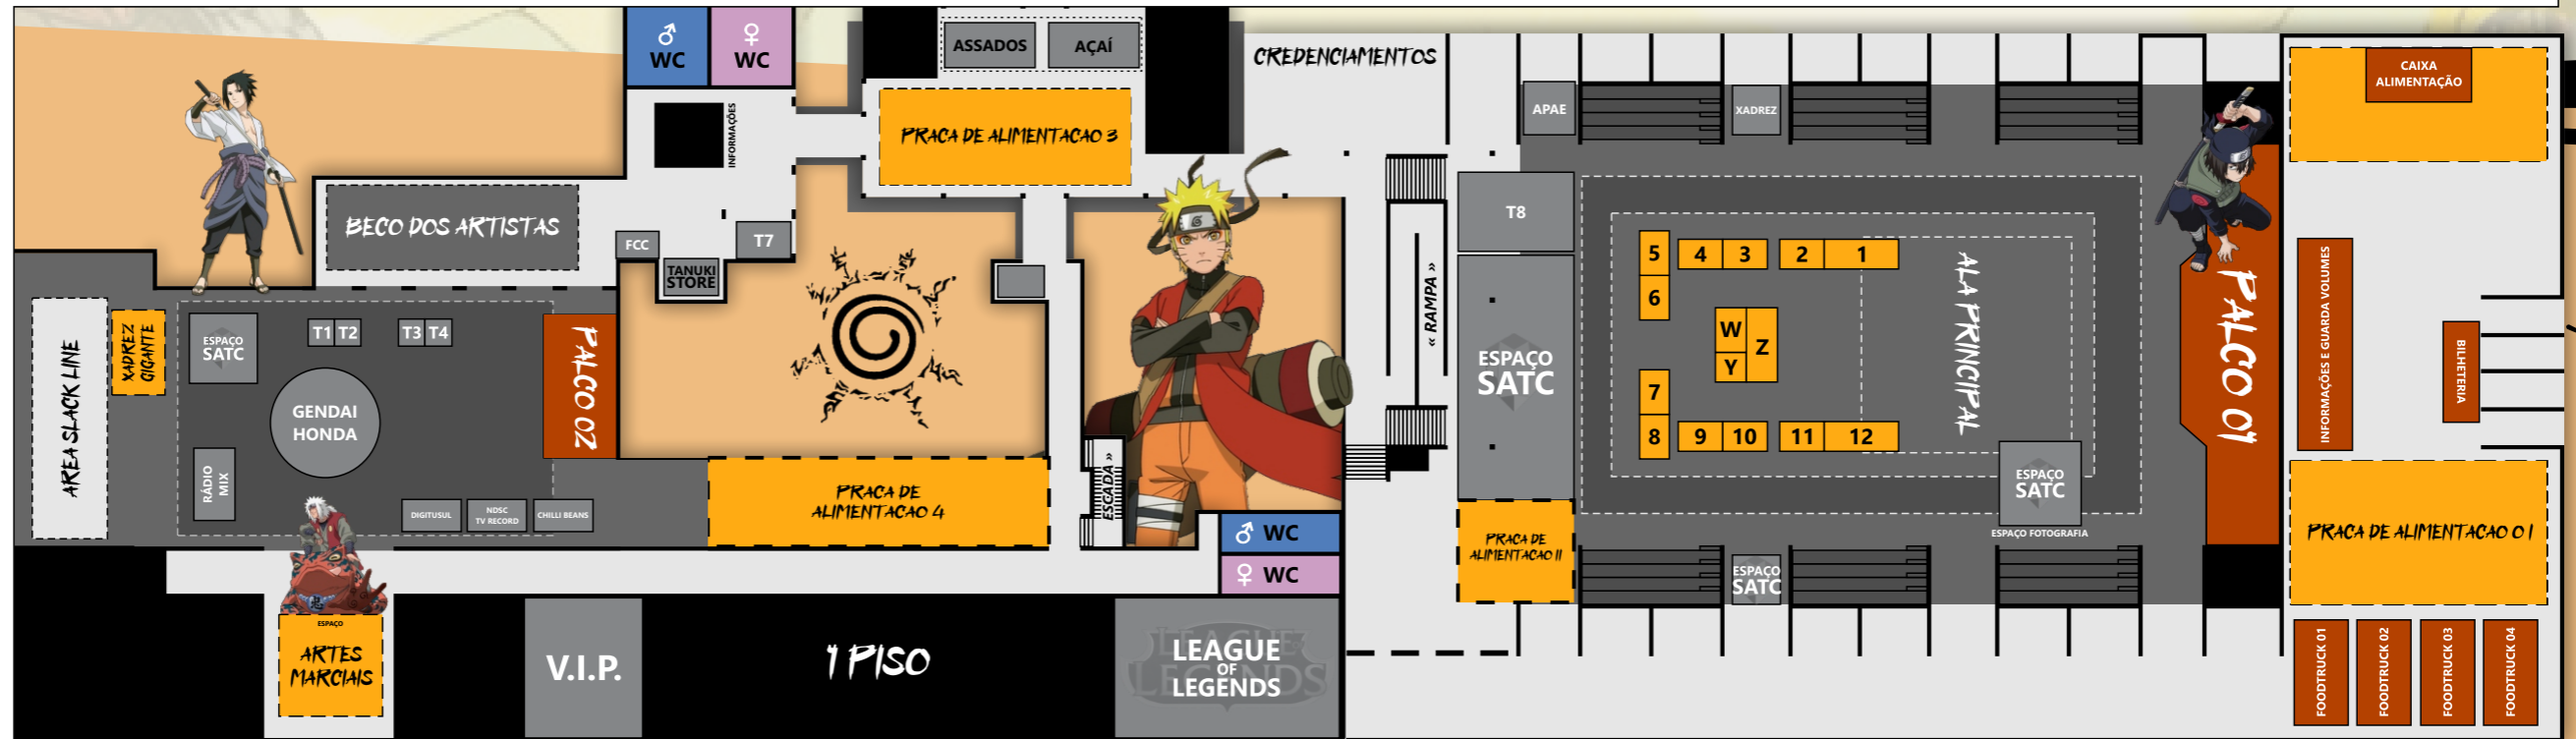

MAPA DO FESTIVAL

ENTRADA DA SATC

RUA DE ACESSO A ENTRADA DO EVENTO

ROD. GOV. JORGE LACERDA

ENTRADA PUBLICO GERAL

ÁREA ILUSTRAÇÃO

ALA COMERCIAL

- 1 - ANIMETOY
- 2 - GEEK N' ROLL
- 3 - LECO'S SHOUTEN
- 4 - LECO'S SHOUTEN
- 5 - BARBA AZUL
- 6 - KAWAI BRASIL
- 7 - BIJUTS COSTUMES
- 8 - LULI PRESENTE
- 9 - NYANKO SHOP
- 10 - AÇÃO GAMES
- 11 - CAUDA DE DRAGÃO
- 12 - TORII-PRODUTOS ORIENTAIS
- W - KAPPU STORE
- Y - OINC STORE
- Z - SAKURA YUKI GEEK STORE
- T7 - MASTRAGAMES
- T8 - INFNI
- T1 - AETHERICA
- T2 - COLLECTION BR
- T3 - GEEK HAUS
- T4 - LIVRARIA COLMEIA